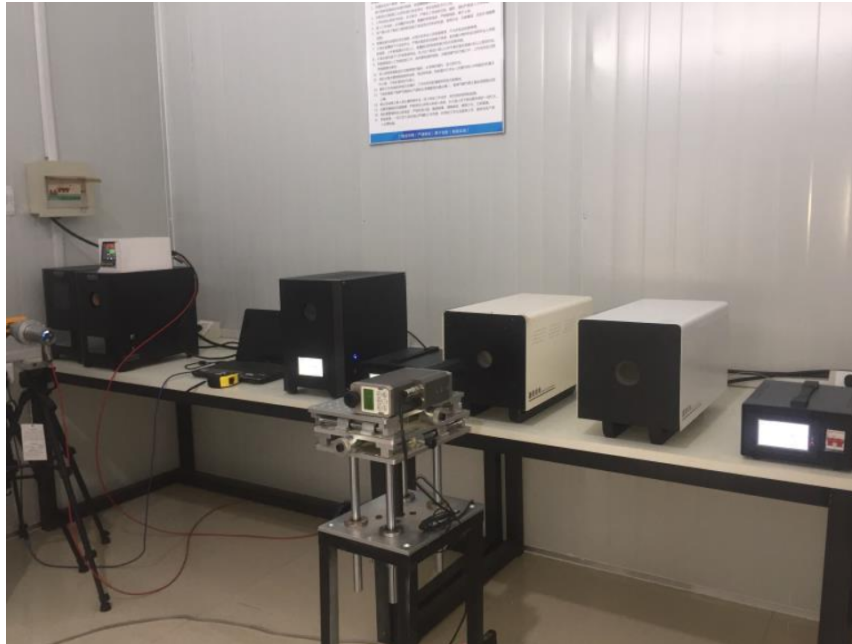

实际黑体炉存在着非均匀的温度分布，空腔有效发射率就随着温度分布和波长变化而变化。国产黑体炉厂家现货

黑体炉的分类？主要包括腔式黑体和面源黑体。黑体的应用黑体的主要功能是产生一定温度下的标准辐射。因此在温度计量中主要用于检定各种辐射温度计，如光学高温计、红外温度计、红外热像仪等。随着科学技术的发展，黑体的用途已经不局限于在温度计量方面的应用。在光学方面，已经普遍采用黑体作为标准辐射源和标准背景光源。在测量领域里，黑体已经用于测量材料的光谱发射、吸收和反射特性。在高能物理的研究中，黑体已经用作为产生中子源。不同的用途对黑体的要求是不一样的。在温度计量领域，主要是利用黑体辐射和温度的对应关系，因此要求黑体的发射率越高越好。因此在选择黑体时通常是选择发射率较高的腔式黑体，同时也要注意黑体腔口直径，温度均匀性和辐射温度不确定度。

国产黑体炉厂家现货靶面式黑体炉的有效辐射面更大，但是散热较快，不适宜和环境温度相差较大。

BR1450中高温黑体辐射源/黑体炉温度范围宽广，由100~1450℃内任意一温度点皆可随需要调整。稳定、重复的校正面板让使用者能快速而准确地校正及测试红外线高温计(红外测温仪)。黑体开孔直径Φ32mm的面积，适用大部份的红外线高温计(红外测温仪)。系统另有RS-232或485的计算机通讯接口方便计算机控制设定温度及自动测试。功能特点：●温度范围：100~1450℃●采用自动升温控温方式、安全可靠、温度稳定性好、使用操作方便●使用双排数字显示测量值及设定值●紧凑而坚固的设计、集校准与测试的完美结合

切实发挥央企主力军作用，多家直属单位在做好科研生产和**防控的同时，积极发挥科研和制造技术优势，为多地**和有关部门提供援助，支持相关医疗设备生产，全力以赴保障打赢**防控阻击战。黑体炉是红外测温系统中的一个重要部件。在制造过程中，黑体源空腔等零部件需要喷涂黑色功能面漆。中国航发航材院九所张桐技术团队发挥专业优势，配合有关部门积极开展红外体温计校准设备研制。春节期间，张桐技术团队连续作战，迅速制定完成详细工艺计划。目前已完成3批次共300余个黑体辐射源的喷涂任务。中温黑体炉通常是指温度范围在室温到400℃之间的。

这里所说的辐射实际上都是电磁波。所谓黑体，就是完全不反射光线的物体。在实际生活中，没有***的黑体，于是，人们就想到用一个空腔来当做黑体。其辐射就是黑体辐射。见图1.10。为了能够了解空腔内辐射的性质，空腔开了一个小孔。科学家可以通过小孔来观察记录黑体辐射的性质。经过大量的实验，科学家发现，

在保持空腔壁处于同一温度的情况下，有以下两种情况：黑体炉的性质与空腔的大小无关。也就是说，如果图1.10中的空腔只有虚线所示的那么大，所测量的结果是一样的。这就是说，黑体辐射的性质是均匀的，处处都相同。它处于平衡状态，在热学中叫做平衡态。②黑体辐射的能量密度与频率有关。如图1.11所示。能量密度许多科学家的辛苦努力成果表明，以连续波为基础的经典物理理论不能解释图1.11所给出的实验曲线。黑体炉是一种理想化的辐射体，它能吸收所有波长的辐射能量，没有能量的反射和透过。国产黑体炉厂家现货