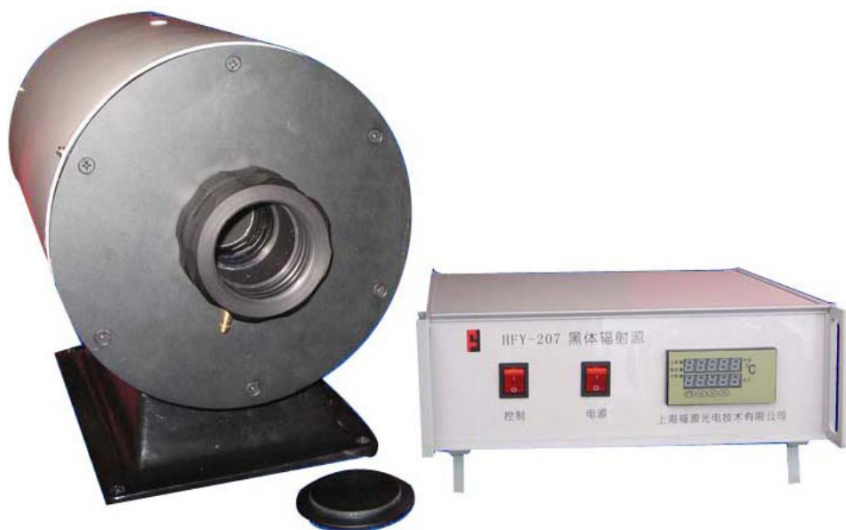

实际黑体炉存在着非均匀的温度分布，空腔有效发射率就随着温度分布和波长变化而变化。国产黑体炉厂家现货

黑体炉的分类？主要包括腔式黑体和面源黑体。黑体的应用黑体的主要功能是产生一定温度下的标准辐射。因此在温度计量中主要用于检定各种辐射温度计，如光学高温计、红外温度计、红外热像仪等。随着科学技术的发展，黑体的用途已经不局限于在温度计量方面的应用。在光学方面，已经普遍采用黑体作为标准辐射源和标准背景光源。在测量领域里，黑体已经用于测量材料的光谱发射、吸收和反射特性。在高能物理的研究中，黑体已经用作为产生中子源。不同的用途对黑体的要求是不一样的。在温度计量领域，主要是利用黑体辐射和温度的对应关系，因此要求黑体的发射率越高越好。因此在选择黑体时通常是选择发射率较高的腔式黑体，同时也要注意黑体腔口直径，温度均匀性和辐射温度不确定度。

国产黑体炉厂家现货靶面式黑体炉的有效辐射面更大，但是散热较快，不适宜和环境温度相差较大。

BR1450中高温黑体辐射源/黑体炉温度范围宽广，由100~1450℃内任意一温度点皆可随需要调整。稳定、重复的校正面板让使用者能快速而准确地校正及测试红外线高温计(红外测温仪)。黑体开孔直径Φ32mm的面积，适用大部份的红外线高温计(红外测温仪)。系统另有RS-232或485的计算机通讯接口方便计算机控制设定温度及自动测试。功能特点：●温度范围：100~1450℃●采用自动升温控温方式、安全可靠、温度稳定性好、使用操作方便●使用双排数字显示测量值及设定值●紧凑而坚固的设计、集校准与测试的完美结合

切实发挥央企主力军作用，多家直属单位在做好科研生产和**防控的同时，积极发挥科研和制造技术优势，为多地**和有关部门提供援助，支持相关医疗设备生产，全力以赴保障打赢**防控阻击战。黑体炉是红外测温系统中的一个重要部件。在制造过程中，黑体源空腔等零部件需要喷涂黑色功能面漆。中国航发航材院九所张桐技术团队发挥专业优势，配合有关部门积极开展红外体温计校准设备研制。春节期间，张桐技术团队连续作战，迅速制定完成详细工艺计划。目前已完成3批次共300余个黑体辐射源的喷涂任务。中温黑体炉通常是指温度范围在室温到400℃之间的。

这里所说的辐射实际上都是电磁波。所谓黑体，就是完全不反射光线的物体。在实际生活中，没有***的黑体，于是，人们就想到用一个空腔来当做黑体。其辐射就是黑体辐射。见图1.10。为了能够了解空腔内辐射的性质，空腔开了一个小孔。科学家可以通过小孔来观察记录黑体辐射的性质。经过大量的实验，科学家发现，

在保持空腔壁处于同一温度的情况下，有以下两种情况：黑体炉的性质与空腔的大小无关。也就是说，如果图1.10中的空腔只有虚线所示的那么大，所测量的结果是一样的。这就是说，黑体辐射的性质是均匀的，处处都相同。它处于平衡状态，在热学中叫做平衡态。②黑体辐射的能量密度与频率有关。如图1.11所示。能量密度许多科学家的辛苦努力成果表明，以连续波为基础的经典物理理论不能解释图1.11所给出的实验曲线。黑体炉是一种理想化的辐射体，它能吸收所有波长的辐射能量，没有能量的反射和透过。国产黑体炉厂家现货